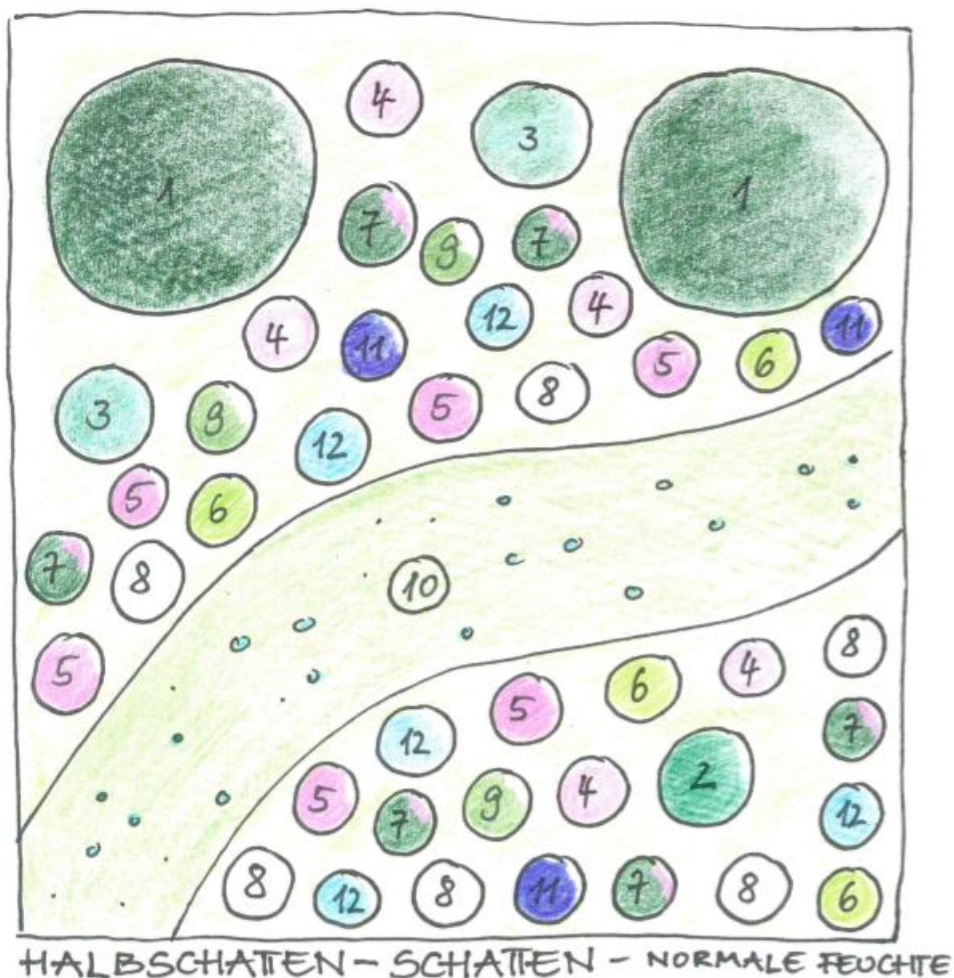

Pflanzplan Halbschatten – Schatten (normale Feuchte)

Nr.	Menge	Gattung + Art	Pflanzengruppe
1	2	Hedera helix 'Arbori Compact'	Gehölz
2	1	Polystichum setiferum 'Proliferum'	Farn
3	2	Hosta 'Halcyon'	Staude
4	5	Astrantia major 'Roma'	Staude
5	6	Astilbe chinensis 'Pumila'	Staude
6	4	Alchemilla erythropoda	Staude
7	6	Bergenia 'Herbstblüte'	Staude
8	6	Geranium x cantabrigense 'Saint Ola'	Staude
9	3	Helleborus orientalis 'White Lady'	Staude
10	16	Vinca minor 'Marie'	Staude
11	3	Viola odorata 'Königin Charlotte'	Staude
12	5	Campanula poscharskyana 'Stella'	Staude
13	30	Crocus tomassinianus	Zwiebel
14	6	Anemone nemorosa	Zwiebel/ Staude
15	30	Scilla sibirica	Zwiebel/ Staude
16	30	Fritillaria meleagris	Zwiebel/ Staude
17	20	Galanthus nivalis	Zwiebel