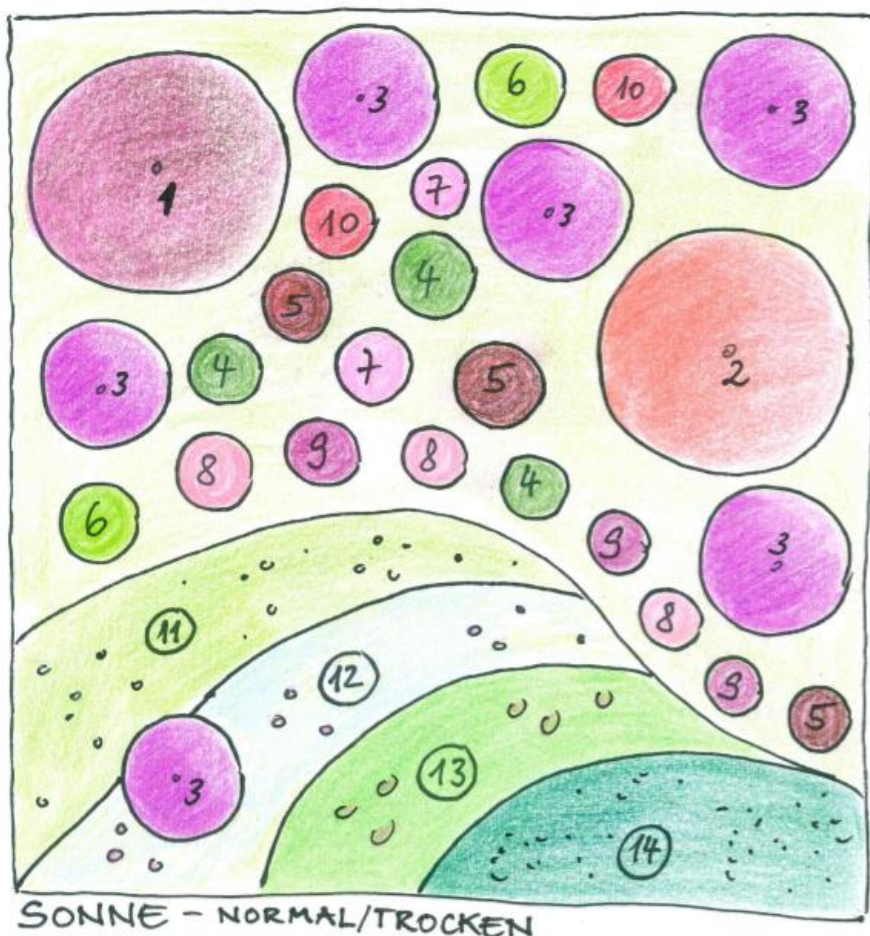

Pflanzplan Sonne (normal – zeitweise trocken)

Nr.	Menge	Gattung + Art	Pflanzengruppe
1	1	Acer palmatum 'Atropurpureum' oder: Ceanothus 'Marie Simon'	Gehölz Gehölz
2	1	Syringa meyeri 'Palibin'	Gehölz
3	6	Berberis thunbergii 'Atropurpurea'	Gehölz
4	3	Calamintha nepeta 'Triumphator'	Stau
5	3	Heuchera 'Obsidian'	Stau
6	2	Lavandula 'Miss Katherine'	Halbstrauch
7	2	Salvia pratensis 'Rose Rhapsody'	Stau
8	3	Teucrium lucidrys	Stau
9	3	Allium senescens ssp. senescens	Stau
10	2	Sedum spectabile 'Carl'	Stau
11	9	Dianthus arenarius	Stau
12	8	Sedum cyaneum 'Sachalin'	Stau
13	7	Phlox subulata 'Zwergenteppich'	Stau
14	7	Aster ericoides 'Snowflurry'	Stau
15	30	Crocus tomassinianus	Zwiebel
16	30	Scilla siberica	Zwiebel
17	20	Galanthus nivalis	Zwiebel
18	20	Narcissus 'Toto'	Zwiebel